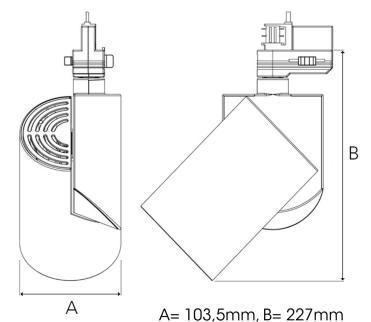

# ZYLINDER 4000, 930 (BBBL), FLOOD W/ GLASS, GREY

ITAB

- ✓ Klares und minimalistisches/sauberes Design
- ✓ Drei verschiedene Abstrahlwinkel für die Lichtverteilung
- ✓ Eingebautes elektronisches Vorschaltgerät
- ✓ Hocheffiziente „Chip on Board“-LED-Lichtquelle
- ✓ Erhältlich in Weiß, Schwarz und Grau

## TECHNICAL SPECIFICATION

Product Code	288-512-30
Colour	Grey
Control	On/off
CRI light colour	930 (BBBL)
Delivered lumen output lm	3780
Driver	Built in
EEL	E
Light distribution	Flood
Lightsource	LED COB
Mains input voltage	220-240 V
Measurements A	103,5
Measurements B	227
Mounting	Track
Position	360°/90°
Lifetime	L80 B10, 50.000h
Protection	IP 20, class I
Start Time	Instant
System power W	32,8
Unit	mm
Weight	0,91