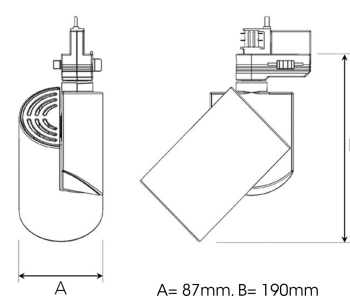

ZYLINDER MINI 2000, 930 (BBBL), SPOT W/ GLASS, GREY

ITAB

- ✓ Klares und minimalistisches/sauberes Design
- ✓ Drei verschiedene Abstrahlwinkel für die Lichtverteilung
- ✓ Eingebautes elektronisches Vorschaltgerät
- ✓ Hocheffiziente „Chip on Board“-LED-Lichtquelle
- ✓ Erhältlich in Weiß, Schwarz und Grau

TECHNICAL SPECIFICATION

Product Code	298-510-30
Colour	Grey
Control	On/off
CRI light colour	930 (BBBL)
Delivered lumen output lm	1890
Driver	Built in
EEI	E
Light distribution	Spot
Lightsource	LED COB
Mains input voltage	220-240 V
Measurements A	87
Measurements B	190
Mounting	Track
Position	360°/90°
Lifetime	L80 B10, 50.000h
Protection	IP 20, class I
Start Time	Instant
System power W	17,5
Unit	mm
Weight	0,67