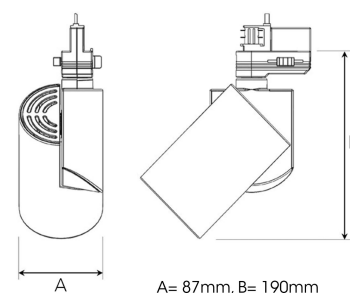

ZYLINDER MINI 2000, 930 (BBBL), SPOT W/ GLASS, WHITE

ITAB

- ✓ Klares und minimalistisches/sauberes Design
- ✓ Drei verschiedene Abstrahlwinkel für die Lichtverteilung
- ✓ Eingebautes elektronisches Vorschaltgerät
- ✓ Hocheffiziente „Chip on Board“-LED-Lichtquelle
- ✓ Erhältlich in Weiß, Schwarz und Grau

TECHNICAL SPECIFICATION

Product Code	298-510-10
Colour	White
Control	On/off
CRI light colour	930 (BBBL)
Delivered lumen output lm	1890
Driver	Built in
EEI	E
Light distribution	Spot
Lightsource	LED COB
Mains input voltage	220-240 V
Measurements A	87
Measurements B	190
Mounting	Track
Position	360°/90°
Lifetime	L80 B10, 50.000h
Protection	IP 20, class I
Start Time	Instant
System power W	17,5
Unit	mm
Weight	0,67