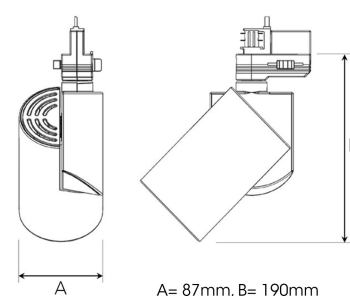

# ZYLINDER MINI 2000, 930 (BBBL), FLOOD W/ GLASS, GREY

ITAB

- ✓ Klares und minimalistisches/sauberes Design
- ✓ Drei verschiedene Abstrahlwinkel für die Lichtverteilung
- ✓ Eingebautes elektronisches Vorschaltgerät
- ✓ Hocheffiziente „Chip on Board“-LED-Lichtquelle
- ✓ Erhältlich in Weiß, Schwarz und Grau

## TECHNICAL SPECIFICATION

Product Code	298-512-30
Colour	Grey
Control	On/off
CRI light colour	930 (BBBL)
Delivered lumen output lm	1890
Driver	Built in
EEI	E
Light distribution	Flood
Lightsource	LED COB
Mains input voltage	220-240 V
Measurements A	87
Measurements B	190
Mounting	Track
Position	360°/90°
Lifetime	L80 B10, 50.000h
Protection	IP 20, class I
Start Time	Instant
System power W	17,5
Unit	mm
Weight	0,67

Spot		Medium		Flood		Wide Flood	
16°		28°		40°		65°	
m	ø	m	ø	m	ø	m	ø
1.0	0.28	1.0	0.50	1.0	0.73	1.0	1.28
2.0	0.56	2.0	1.00	2.0	1.46	2.0	2.56
3.0	0.83	3.0	1.51	3.0	2.18	3.0	3.84

**ITAB Lighting**  
Europe, Asia, Middle East  
Phone: +46 910 733 790  
info@nordiclight.se