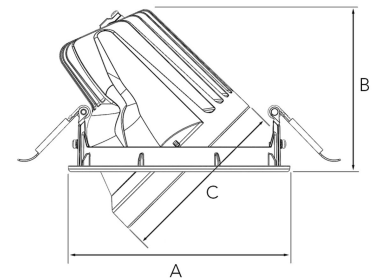

# MOON 4000, 930 (BBBL), WIDE FLOOD, BLACK

- ✓ Unauffällig und sauber wirkende Decke
- ✓ Erhältlich in verschiedenen Größen und Lumenpaketen
- ✓ Werkzeuglose Montage
- ✓ Kippbar und drehbar
- ✓ Erhältlich in Weiß, Schwarz und Grau

A= 158mm B= 122mm C= 121,5mm

Spot	Medium		Flood		Wide Flood	
	m	o	m	o	m	o
1.0	0.24	0.47	0.68	1.05	2.10	3.15
2.0	0.48	0.94	1.35	2.10	4.20	6.30
3.0	0.72	1.41	2.03	3.15	6.30	9.45

150mm

## TECHNICAL SPECIFICATION

Product Code	295-543-20
Colour	Black
Control	On/off
CRI light colour	930 (BBBL)
Delivered lumen output lm	3766
Driver	Stand alone, included
EEL	E
Light distribution	Wide flood
Lightsource	LED COB
Mains input voltage	220-240 V
Measurements A	158
Measurements B	122
Measurements C	121.5
Mounting	Recessed
Position	360°/45°
Lifetime	L80 B10, 50.000h
Protection	IP 20, class III
Sawing instructions diameter	150
Start Time	Instant
System power W	30,1
Unit	mm
Weight	0,83