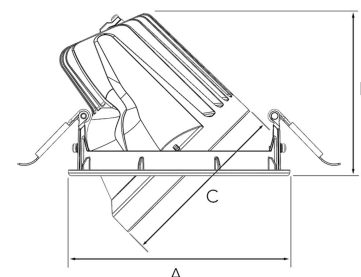

# MOON 3000, 930 (BBBL), WIDE FLOOD, GREY

ITAB

- ✓ Unauffällig und sauber wirkende Decke
- ✓ Erhältlich in verschiedenen Größen und Lumenpaketen
- ✓ Werkzeuglose Montage
- ✓ Kippbar und drehbar
- ✓ Erhältlich in Weiß, Schwarz und Grau

A= 158mm B= 122mm C= 121,5mm

Spot	Medium		Flood		Wide Flood		
	14°	26°	37°	55°			
m	o	m	o	m	o	m	o
1.0	0.24	0.47	0.68	1.05			
2.0	0.48	0.94	1.35	2.10			
3.0	0.72	1.41	2.03	3.15			

150mm

## TECHNICAL SPECIFICATION

Product Code	295-503-30
Colour	Grey
Control	On/off
CRI light colour	930 (BBBL)
Delivered lumen output lm	2841
Driver	Stand alone, included
EEL	E
Light distribution	Wide flood
Lightsource	LED COB
Mains input voltage	220-240 V
Measurements A	158
Measurements B	122
Measurements C	121.5
Mounting	Recessed
Position	360°/45°
Lifetime	L80 B10, 50.000h
Protection	IP 20, class III
Sawing instructions diameter	150
Start Time	Instant
System power W	21,6
Unit	mm
Weight	0,83