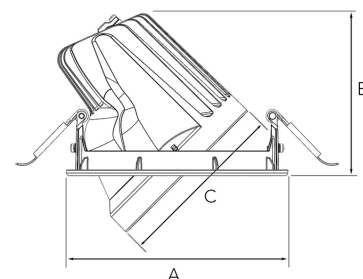

MOON 4000, 930 (BBBL), SPOT, GREY

ITAB

- ✓ Unauffällig und sauber wirkende Decke
- ✓ Erhältlich in verschiedenen Größen und Lumenpaketen
- ✓ Werkzeuglose Montage
- ✓ Kippbar und drehbar
- ✓ Erhältlich in Weiß, Schwarz und Grau

TECHNICAL SPECIFICATION

Product Code	295-505-30
Colour	Grey
Control	On/off
CRI light colour	930 (BBBL)
Delivered lumen output lm	3766
Driver	Stand alone, included
EEL	E
Light distribution	Spot
Lightsource	LED COB
Mains input voltage	220-240 V
Measurements A	158
Measurements B	122
Measurements C	121.5
Mounting	Recessed
Position	360°/45°
Lifetime	L80 B10, 50.000h
Protection	IP 20, class III
Sawing instructions diameter	150
Start Time	Instant
System power W	30,1
Unit	mm
Weight	0,83

A= 158mm B= 122mm C= 121,5mm

Spot	Medium		Flood		Wide Flood		
	14°	26°	37°	55°			
m	o	m	o	m	o	m	o
1.0	0.24	0.47	0.68	1.05			
2.0	0.48	0.94	1.35	2.10			
3.0	0.72	1.41	2.03	3.15			

150mm