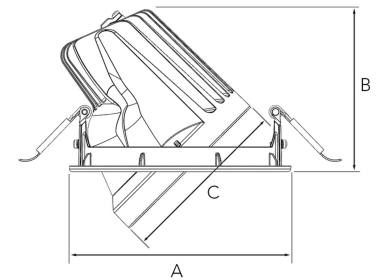

# MOON 4000, 930 (BBBL), SPOT, BLACK

- ✓ Unauffällig und sauber wirkende Decke
- ✓ Erhältlich in verschiedenen Größen und Lumenpaketen
- ✓ Werkzeuglose Montage
- ✓ Kippbar und drehbar
- ✓ Erhältlich in Weiß, Schwarz und Grau

## TECHNICAL SPECIFICATION

Product Code	295-505-20
Colour	Black
Control	On/off
CRI light colour	930 (BBBL)
Delivered lumen output lm	3766
Driver	Stand alone, included
EEL	E
Light distribution	Spot
Lightsource	LED COB
Mains input voltage	220-240 V
Measurements A	158
Measurements B	122
Measurements C	121.5
Mounting	Recessed
Position	360°/45°
Lifetime	L80 B10, 50.000h
Protection	IP 20, class III
Sawing instructions diameter	150
Start Time	Instant
System power W	30,1
Unit	mm
Weight	0,83

A= 158mm B= 122mm C= 121,5mm

Spot	Medium		Flood		Wide Flood		
	14°	26°	37°	55°			
m	o	m	o	m	o	m	o
1.0	0.24	0.47	0.68	1.05			
2.0	0.48	0.94	1.35	2.10			
3.0	0.72	1.41	2.03	3.15			

150mm