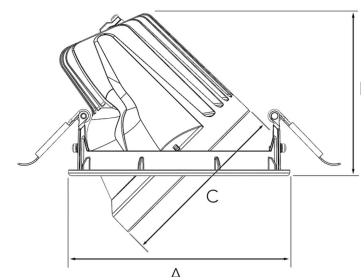

# MOON 4000, 930 (BBBL), SPOT, WHITE

ITAB

- ✓ Unauffällig und sauber wirkende Decke
- ✓ Erhältlich in verschiedenen Größen und Lumenpaketen
- ✓ Werkzeuglose Montage
- ✓ Kippbar und drehbar
- ✓ Erhältlich in Weiß, Schwarz und Grau

A= 158mm B= 122mm C= 121,5mm

Spot	Medium		Flood		Wide Flood		
	14°	26°	37°	55°			
m	o	m	o	m	o	m	o
1.0	0.24	0.47	0.68	1.05			
2.0	0.48	0.94	1.35	2.10			
3.0	0.72	1.41	2.03	3.15			

150mm

## TECHNICAL SPECIFICATION

Product Code	295-505-10
Colour	White
Control	On/off
CRI light colour	930 (BBBL)
Delivered lumen output lm	3766
Driver	Stand alone, included
EEL	E
Light distribution	Spot
Lightsource	LED COB
Mains input voltage	220-240 V
Measurements A	158
Measurements B	122
Measurements C	121.5
Mounting	Recessed
Position	360°/45°
Lifetime	L80 B10, 50.000h
Protection	IP 20, class III
Sawing instructions diameter	150
Start Time	Instant
System power W	30,1
Unit	mm
Weight	0,83