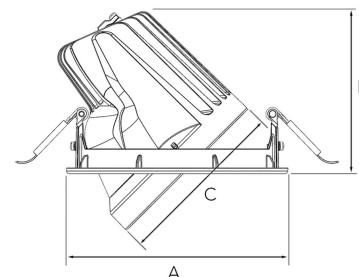

# MOON 3000, 930 (BBBL), SPOT, BLACK

- ✓ Unauffällig und sauber wirkende Decke
- ✓ Erhältlich in verschiedenen Größen und Lumenpaketen
- ✓ Werkzeuglose Montage
- ✓ Kippbar und drehbar
- ✓ Erhältlich in Weiß, Schwarz und Grau

## TECHNICAL SPECIFICATION

Product Code	295-500-20
Colour	Black
Control	On/off
CRI light colour	930 (BBBL)
Delivered lumen output lm	2841
Driver	Stand alone, included
EEL	E
Light distribution	Spot
Lightsource	LED COB
Mains input voltage	220-240 V
Measurements A	158
Measurements B	122
Measurements C	121.5
Mounting	Recessed
Position	360°/45°
Lifetime	L80 B10, 50.000h
Protection	IP 20, class III
Sawing instructions diameter	150
Start Time	Instant
System power W	21,6
Unit	mm
Weight	0,83

A= 158mm B= 122mm C= 121,5mm

Spot	Medium		Flood		Wide Flood		
	14°	26°	37°	55°			
m	o	m	o	m	o	m	o
1.0	0.24	0.47	0.68	1.05			
2.0	0.48	0.94	1.35	2.10			
3.0	0.72	1.41	2.03	3.15			

150mm