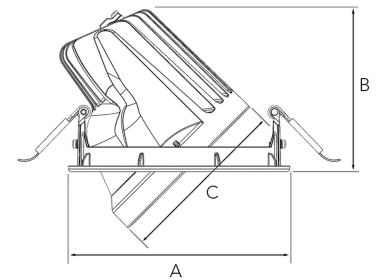

MOON 4000, 930 (BBBL), MEDIUM , GREY

- ✓ Unauffällig und sauber wirkende Decke
- ✓ Erhältlich in verschiedenen Größen und Lumenpaketen
- ✓ Werkzeuglose Montage
- ✓ Kippbar und drehbar
- ✓ Erhältlich in Weiß, Schwarz und Grau

TECHNICAL SPECIFICATION

Product Code	295-506-30
Colour	Grey
Control	On/off
CRI light colour	930 (BBBL)
Delivered lumen output lm	3766
Driver	Stand alone, included
EEL	E
Light distribution	Medium
Lightsource	LED COB
Mains input voltage	220-240 V
Measurements A	158
Measurements B	122
Measurements C	121.5
Mounting	Recessed
Position	360°/45°
Lifetime	L80 B10, 50.000h
Protection	IP 20, class III
Sawing instructions diameter	150
Start Time	Instant
System power W	30,1
Unit	mm
Weight	0,83

A= 158mm B= 122mm C= 121,5mm

Spot	Medium		Flood		Wide Flood			
	14°	26°	37°	55°				
m	o	m	o	m	o	m	o	
1.0	0.24	0.47	0.68	1.05				
2.0	0.48	0.94	1.35	2.10				
3.0	0.72	1.41	2.03	3.15				

150mm