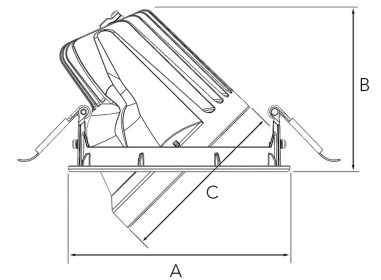

MOON 4000, 930 (BBBL), MEDIUM , BLACK

- ✓ Unauffällig und sauber wirkende Decke
- ✓ Erhältlich in verschiedenen Größen und Lumenpaketen
- ✓ Werkzeuglose Montage
- ✓ Kippbar und drehbar
- ✓ Erhältlich in Weiß, Schwarz und Grau

A= 158mm B= 122mm C= 121,5mm

Spot	Medium		Flood		Wide Flood		
	14°	26°	37°	55°			
m	o	m	o	m	o	m	o
1.0	0.24	0.47	0.68	1.05			
2.0	0.48	0.94	1.35	2.10			
3.0	0.72	1.41	2.03	3.15			

150mm

TECHNICAL SPECIFICATION

Product Code	295-506-20
Colour	Black
Control	On/off
CRI light colour	930 (BBBL)
Delivered lumen output lm	3766
Driver	Stand alone, included
EEL	E
Light distribution	Medium
Lightsource	LED COB
Mains input voltage	220-240 V
Measurements A	158
Measurements B	122
Measurements C	121.5
Mounting	Recessed
Position	360°/45°
Lifetime	L80 B10, 50.000h
Protection	IP 20, class III
Sawing instructions diameter	150
Start Time	Instant
System power W	30,1
Unit	mm
Weight	0,83