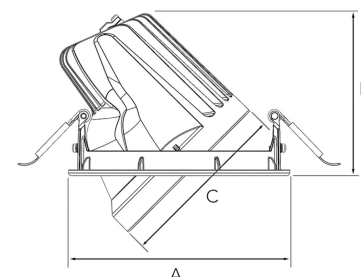

MOON 4000, 930 (BBBL), MEDIUM , WHITE

ITAB

- ✓ Unauffällig und sauber wirkende Decke
- ✓ Erhältlich in verschiedenen Größen und Lumenpaketen
- ✓ Werkzeuglose Montage
- ✓ Kippbar und drehbar
- ✓ Erhältlich in Weiß, Schwarz und Grau

A= 158mm B= 122mm C= 121,5mm

Spot	Medium		Flood		Wide Flood		
	14°	26°	37°	55°			
m	o	m	o	m	o	m	o
1.0	0.24	1.0	0.47	1.0	0.68	1.0	1.05
2.0	0.48	2.0	0.94	2.0	1.35	2.0	2.10
3.0	0.72	3.0	1.41	3.0	2.03	3.0	3.15

150mm

TECHNICAL SPECIFICATION

Product Code	295-506-10
Colour	White
Control	On/off
CRI light colour	930 (BBBL)
Delivered lumen output lm	3766
Driver	Stand alone, included
EEL	E
Light distribution	Medium
Lightsource	LED COB
Mains input voltage	220-240 V
Measurements A	158
Measurements B	122
Measurements C	121.5
Mounting	Recessed
Position	360°/45°
Lifetime	L80 B10, 50.000h
Protection	IP 20, class III
Sawing instructions diameter	150
Start Time	Instant
System power W	30,1
Unit	mm
Weight	0,83