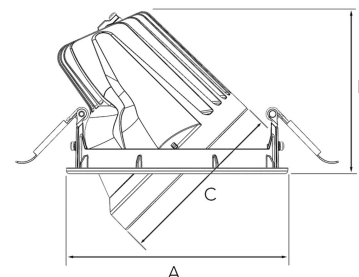

MOON 3000, 930 (BBBL), MEDIUM , GREY

- ✓ Unauffällig und sauber wirkende Decke
- ✓ Erhältlich in verschiedenen Größen und Lumenpaketen
- ✓ Werkzeuglose Montage
- ✓ Kippbar und drehbar
- ✓ Erhältlich in Weiß, Schwarz und Grau

TECHNICAL SPECIFICATION

Product Code	295-501-30
Colour	Grey
Control	On/off
CRI light colour	930 (BBBL)
Delivered lumen output lm	2841
Driver	Stand alone, included
EEL	E
Light distribution	Medium
Lightsource	LED COB
Mains input voltage	220-240 V
Measurements A	158
Measurements B	122
Measurements C	121.5
Mounting	Recessed
Position	360°/45°
Lifetime	L80 B10, 50.000h
Protection	IP 20, class III
Sawing instructions diameter	150
Start Time	Instant
System power W	21,6
Unit	mm
Weight	0,83

A= 158mm B= 122mm C= 121,5mm

Spot	Medium		Flood		Wide Flood		
	14°	26°	37°	55°			
m	o	m	o	m	o	m	o
1.0	0.24	0.47	0.68	1.05			
2.0	0.48	0.94	1.35	2.10			
3.0	0.72	1.41	2.03	3.15			

150mm