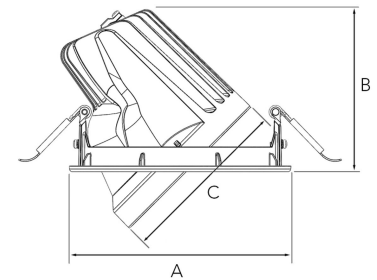

MOON 3000, 930 (BBBL), MEDIUM , WHITE

- ✓ Unauffällig und sauber wirkende Decke
- ✓ Erhältlich in verschiedenen Größen und Lumenpaketen
- ✓ Werkzeuglose Montage
- ✓ Kippbar und drehbar
- ✓ Erhältlich in Weiß, Schwarz und Grau

A= 158mm B= 122mm C= 121,5mm

Spot	Medium		Flood		Wide Flood	
	m	o	m	o	m	o
1.0	0.24	0.47	0.68	1.05	2.10	3.15
2.0	0.48	0.94	1.35	2.10	4.20	6.30
3.0	0.72	1.41	2.03	3.15	6.30	9.45

TECHNICAL SPECIFICATION

Product Code	295-501-10
Colour	White
Control	On/off
CRI light colour	930 (BBBL)
Delivered lumen output lm	2841
Driver	Stand alone, included
EEL	E
Light distribution	Medium
Lightsource	LED COB
Mains input voltage	220-240 V
Measurements A	158
Measurements B	122
Measurements C	121.5
Mounting	Recessed
Position	360°/45°
Lifetime	L80 B10, 50.000h
Protection	IP 20, class III
Sawing instructions diameter	150
Start Time	Instant
System power W	21,6
Unit	mm
Weight	0,83

150mm