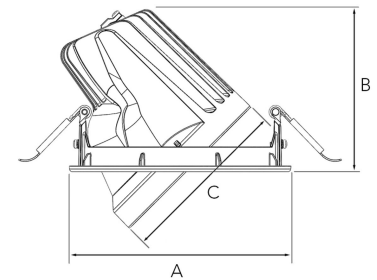

MOON 4000, 930 (BBBL), FLOOD, GREY

- ✓ Unauffällig und sauber wirkende Decke
- ✓ Erhältlich in verschiedenen Größen und Lumenpaketen
- ✓ Werkzeuglose Montage
- ✓ Kippbar und drehbar
- ✓ Erhältlich in Weiß, Schwarz und Grau

A= 158mm B= 122mm C= 121,5mm

Spot	Medium		Flood		Wide Flood		
	14°	26°	37°	55°			
m	o	m	o	m	o	m	o
1.0	0.24	0.47	0.68	1.05			
2.0	0.48	0.94	1.35	2.10			
3.0	0.72	1.41	2.03	3.15			

150mm

TECHNICAL SPECIFICATION

Product Code	295-507-30
Colour	Grey
Control	On/off
CRI light colour	930 (BBBL)
Delivered lumen output lm	3766
Driver	Stand alone, included
EEL	E
Light distribution	Flood
Lightsource	LED COB
Mains input voltage	220-240 V
Measurements A	158
Measurements B	122
Measurements C	121.5
Mounting	Recessed
Position	360°/45°
Lifetime	L80 B10, 50.000h
Protection	IP 20, class III
Sawing instructions diameter	150
Start Time	Instant
System power W	30,1
Unit	mm
Weight	0,83