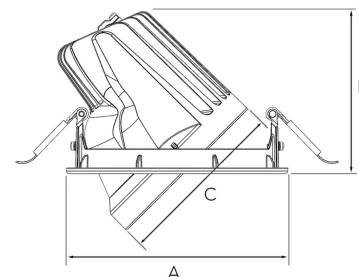

MOON 4000, 930 (BBBL), FLOOD, WHITE

ITAB

- ✓ Unauffällig und sauber wirkende Decke
- ✓ Erhältlich in verschiedenen Größen und Lumenpaketen
- ✓ Werkzeuglose Montage
- ✓ Kippbar und drehbar
- ✓ Erhältlich in Weiß, Schwarz und Grau

TECHNICAL SPECIFICATION

Product Code	295-507-10
Colour	White
Control	On/off
CRI light colour	930 (BBBL)
Delivered lumen output lm	3766
Driver	Stand alone, included
EEL	E
Light distribution	Flood
Lightsource	LED COB
Mains input voltage	220-240 V
Measurements A	158
Measurements B	122
Measurements C	121.5
Mounting	Recessed
Position	360°/45°
Lifetime	L80 B10, 50.000h
Protection	IP 20, class III
Sawing instructions diameter	150
Start Time	Instant
System power W	30,1
Unit	mm
Weight	0,83

A= 158mm B= 122mm C= 121,5mm

Spot	Medium		Flood		Wide Flood		
	14°	26°	37°	55°			
m	o	m	o	m	o	m	o
1.0	0.24	1.0	0.47	1.0	0.68	1.0	1.05
2.0	0.48	2.0	0.94	2.0	1.35	2.0	2.10
3.0	0.72	3.0	1.41	3.0	2.03	3.0	3.15

150mm