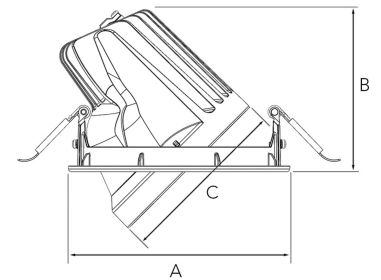

# MOON 3000, 930 (BBBL), FLOOD, GREY

- ✓ Unauffällig und sauber wirkende Decke
- ✓ Erhältlich in verschiedenen Größen und Lumenpaketen
- ✓ Werkzeuglose Montage
- ✓ Kippbar und drehbar
- ✓ Erhältlich in Weiß, Schwarz und Grau

A= 158mm B= 122mm C= 121,5mm

Spot	Medium		Flood		Wide Flood		
	14°	26°	37°	55°			
m	o	m	o	m	o	m	o
1.0	0.24	0.47	0.68	1.05			
2.0	0.48	0.94	1.35	2.10			
3.0	0.72	1.41	2.03	3.15			

150mm

## TECHNICAL SPECIFICATION

Product Code	295-502-30
Colour	Grey
Control	On/off
CRI light colour	930 (BBBL)
Delivered lumen output lm	2841
Driver	Stand alone, included
EEL	E
Light distribution	Flood
Lightsource	LED COB
Mains input voltage	220-240 V
Measurements A	158
Measurements B	122
Measurements C	121.5
Mounting	Recessed
Position	360°/45°
Lifetime	L80 B10, 50.000h
Protection	IP 20, class III
Sawing instructions diameter	150
Start Time	Instant
System power W	21,6
Unit	mm
Weight	0,83