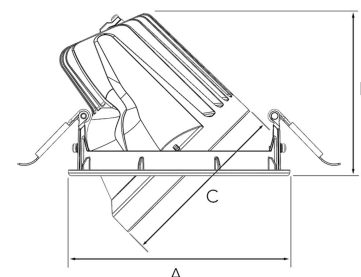

MOON 3000, 930 (BBBL), FLOOD, BLACK

ITAB

- ✓ Unauffällig und sauber wirkende Decke
- ✓ Erhältlich in verschiedenen Größen und Lumenpaketen
- ✓ Werkzeuglose Montage
- ✓ Kippbar und drehbar
- ✓ Erhältlich in Weiß, Schwarz und Grau

A= 158mm B= 122mm C= 121,5mm

Spot	Medium		Flood		Wide Flood		
	14°	26°	37°	55°			
m	o	m	o	m	o	m	o
1.0	0.24	0.47	0.68	1.05			
2.0	0.48	0.94	1.35	2.10			
3.0	0.72	1.41	2.03	3.15			

150mm

TECHNICAL SPECIFICATION

Product Code	295-502-20
Colour	Black
Control	On/off
CRI light colour	930 (BBBL)
Delivered lumen output lm	2841
Driver	Stand alone, included
EEL	E
Light distribution	Flood
Lightsource	LED COB
Mains input voltage	220-240 V
Measurements A	158
Measurements B	122
Measurements C	121.5
Mounting	Recessed
Position	360°/45°
Lifetime	L80 B10, 50.000h
Protection	IP 20, class III
Sawing instructions diameter	150
Start Time	Instant
System power W	21,6
Unit	mm
Weight	0,83