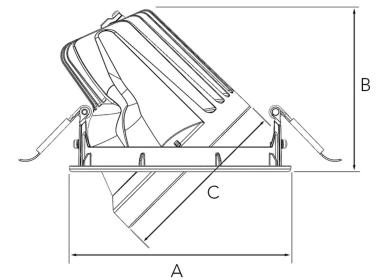

MOON 3000, 930 (BBBL), FLOOD, WHITE

- ✓ Unauffällig und sauber wirkende Decke
- ✓ Erhältlich in verschiedenen Größen und Lumenpaketen
- ✓ Werkzeuglose Montage
- ✓ Kippbar und drehbar
- ✓ Erhältlich in Weiß, Schwarz und Grau

TECHNICAL SPECIFICATION

Product Code	295-502-10
Colour	White
Control	On/off
CRI light colour	930 (BBBL)
Delivered lumen output lm	2841
Driver	Stand alone, included
EEL	E
Light distribution	Flood
Lightsource	LED COB
Mains input voltage	220-240 V
Measurements A	158
Measurements B	122
Measurements C	121.5
Mounting	Recessed
Position	360°/45°
Lifetime	L80 B10, 50.000h
Protection	IP 20, class III
Sawing instructions diameter	150
Start Time	Instant
System power W	21,6
Unit	mm
Weight	0,83

A= 158mm B= 122mm C= 121,5mm

Spot	Medium		Flood		Wide Flood		
	14°	26°	37°	55°			
m	o	m	o	m	o	m	o
1.0	0.24	0.47	0.68	1.05			
2.0	0.48	0.94	1.35	2.10			
3.0	0.72	1.41	2.03	3.15			

150mm