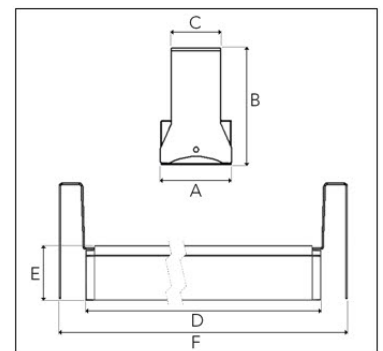

GRID 3, M1800MM, WHITE, 7000, 830, FLOOD, 230V, FUNCTIONAL CEILING

ITAB

- ✓ Freier Einsatz in einer Funktionsdecke
- ✓ Erhältlich in einer breiten Auswahl von Lichtleistungen
- ✓ Einfach verschiebbar und anpassbar an wechselnde Ladenlayouts
- ✓ Unauffällig und sauber wirkende Decke
- ✓ Werkzeuglose Montage

TECHNICAL SPECIFICATION

Product Code	319-31126030102
Colour	White
Control	On/off
CRI light colour	830
Delivered lumen output lm	6800
Driver	Stand alone, included
EEL	A++
Light distribution	Flood
Lightsource	LED Linear
Mains input voltage	220-240 V
Measurements A	49
Measurements B	81
Measurements C	34
Measurements D	1634
Measurements E	37,5
Mounting	Functional ceiling
Position	Fixed
Lifetime	L80 B10, 50.000h
Protection	IP 20, class III
Start Time	Instant
System power W	44,9
Unit	mm
Weight	2

A= 49mm C= 34mm E= 37,5mm
B= 81mm D= 1894mm F= 1930mm

A= 49mm C= 34mm E= 37,5mm
B= 81mm D= 1634mm F= 1670mm

Flood	
	86°/77°
m	o
1.0	1.88
2.0	3.76
3.0	5.63