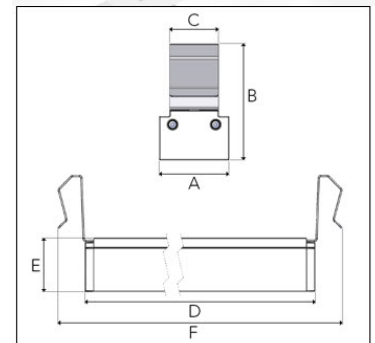

GRID 3, M1800MM, WHITE, 7000, 830, FLOOD, 230V, FUNCTIONAL CEILING

ITAB

- ✓ Freier Einsatz in einer Funktionsdecke
- ✓ Erhältlich in einer breiten Auswahl von Lichtleistungen
- ✓ Einfach verschiebbar und anpassbar an wechselnde Ladenlayouts
- ✓ Unauffällig und sauber wirkende Decke
- ✓ Werkzeuglose Montage

TECHNICAL SPECIFICATION

Product Code	319-31126030102
Colour	White
Control	On/off
CRI light colour	830
Delivered lumen output lm	6800
Driver	Stand alone, included
EEL	A++
Light distribution	Flood
Lightsource	LED Linear
Mains input voltage	220-240 V
Measurements A	49
Measurements B	81
Measurements C	34
Measurements D	1634
Measurements E	37,5
Mounting	Functional ceiling
Position	Fixed
Lifetime	L80 B10, 50.000h
Protection	IP 20, class III
Start Time	Instant
System power W	44,9
Unit	mm
Weight	2

A= 49mm C= 34mm E= 37,5mm
B= 81mm D= 1894mm F= 1930mm

A= 49mm C= 34mm E= 37,5mm
B= 81mm D= 1634mm F= 1670mm

Flood	
	86°/77°
m	o
1.0	1.88
2.0	3.76
3.0	5.63