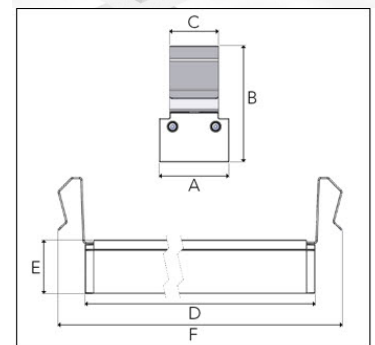

GRID 3, M1800MM, WHITE, 5000, 830, FLOOD, 230V, FUNCTIONAL CEILING

ITAB

- ✓ Freier Einsatz in einer Funktionsdecke
- ✓ Erhältlich in einer breiten Auswahl von Lichtleistungen
- ✓ Einfach verschiebbar und anpassbar an wechselnde Ladenlayouts
- ✓ Unauffällig und sauber wirkende Decke
- ✓ Werkzeuglose Montage

TECHNICAL SPECIFICATION

Product Code	319-31106030102
Colour	White
Control	On/off
CRI light colour	830
Delivered lumen output lm	4600
Driver	Stand alone, included
EEL	A++
Light distribution	Flood
Lightsource	LED Linear
Mains input voltage	220-240 V
Measurements A	49
Measurements B	81
Measurements C	34
Measurements D	1634
Measurements E	37,5
Mounting	Functional ceiling
Position	Fixed
Lifetime	L80 B10, 50.000h
Protection	IP 20, class I
Start Time	Instant
System power W	29,4
Unit	mm
Weight	2

A= 49mm C= 34mm E= 37,5mm
B= 81mm D= 1894mm F= 1930mm

A= 49mm C= 34mm E= 37,5mm
B= 81mm D= 1634mm F= 1670mm

Flood	
	86°/77°
m	o
1.0	1.88
2.0	3.76
3.0	5.63