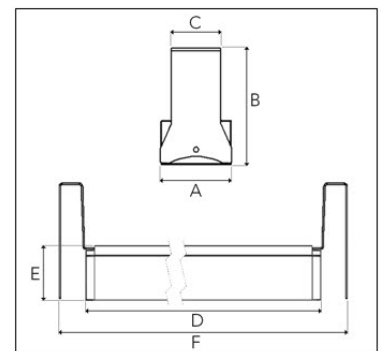

GRID 3, M1800MM, WHITE, 5000, 830, FLOOD, 230V, FUNCTIONAL CEILING

ITAB

- ✓ Freier Einsatz in einer Funktionsdecke
- ✓ Erhältlich in einer breiten Auswahl von Lichtleistungen
- ✓ Einfach verschiebbar und anpassbar an wechselnde Ladenlayouts
- ✓ Unauffällig und sauber wirkende Decke
- ✓ Werkzeuglose Montage

TECHNICAL SPECIFICATION

Product Code	319-31106030102
Colour	White
Control	On/off
CRI light colour	830
Delivered lumen output lm	4600
Driver	Stand alone, included
EEL	A++
Light distribution	Flood
Lightsource	LED Linear
Mains input voltage	220-240 V
Measurements A	49
Measurements B	81
Measurements C	34
Measurements D	1634
Measurements E	37,5
Mounting	Functional ceiling
Position	Fixed
Lifetime	L80 B10, 50.000h
Protection	IP 20, class I
Start Time	Instant
System power W	29,4
Unit	mm
Weight	2

A= 49mm C= 34mm E= 37,5mm
B= 81mm D= 1894mm F= 1930mm

A= 49mm C= 34mm E= 37,5mm
B= 81mm D= 1634mm F= 1670mm

Flood	
	86°/77°
m	o
1.0	1.88
2.0	3.76
3.0	5.63