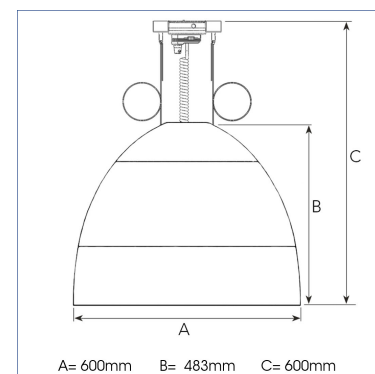

GLOBE MAXI 4000, 930 (BBBL), SPOT, BLACK

ITAB

- ✓ Großes, auffälliges Design
- ✓ Funktionelles und dekoratives Licht
- ✓ Teil einer Reihe von Hängeleuchten – erhältlich in verschiedenen Größen und Lumenpaketen
- ✓ Montage auf 3-Phasen-Stromschiene oder Decke

TECHNICAL SPECIFICATION

Product Code	221-560-20
Colour	Black
Control	On/off
CRI light colour	930 (BBBL)
Delivered lumen output lm	3750
Driver	Built in
EEL	E
Light distribution	Spot
Lightsource	LED COB
Mains input voltage	220-240 V
Measurements A	600mm
Measurements B	483mm
Measurements C	600mm
Mounting	Suspended
Position	Fixed
Lifetime	L80 B10, 50.000h
Protection	IP 20, class I
Start Time	Instant
System power W	36
Weight	9kg

Spot	Medium	Flood
17°	23°	38°
m	m	m
1.0	1.0	1.0
2.0	2.0	2.0
3.0	3.0	3.0
0.30	0.41	0.70
0.60	0.83	1.39
0.91	1.24	2.09