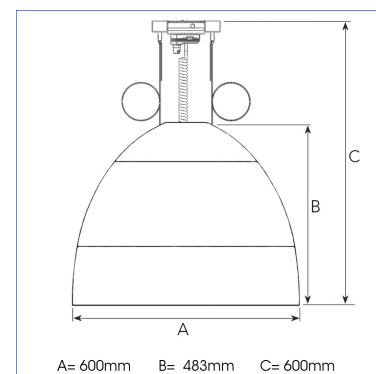

# GLOBE MAXI 3000, 930 (BBBL), MEDIUM, BLACK

ITAB

- ✓ Großes, auffälliges Design
- ✓ Funktionelles und dekoratives Licht
- ✓ Teil einer Reihe von Hängeleuchten – erhältlich in verschiedenen Größen und Lumenpaketen
- ✓ Montage auf 3-Phasen-Stromschiene oder Decke

## TECHNICAL SPECIFICATION

Product Code	221-559-20
Colour	Black
Control	On/off
CRI light colour	930 (BBBL)
Delivered lumen output lm	2700
Driver	Built in
EEL	E
Light distribution	Medium
Lightsource	LED COB
Mains input voltage	220-240 V
Measurements A	600
Measurements B	483
Measurements C	600
Mounting	Suspended
Position	Fixed
Lifetime	L80 B10, 50.000h
Protection	IP 20, class I
Start Time	Instant
System power W	25
Unit	mm
Weight	9

Spot	Medium	Flood
17°	23°	38°
m	m	m
∅	∅	∅
1.0	1.0	1.0
0.30	0.41	0.70
2.0	2.0	2.0
0.60	0.83	1.39
3.0	3.0	3.0
0.91	1.24	2.09