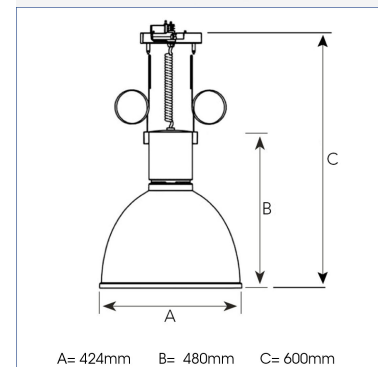

# GLOBE 3000, 930 (BBBL), SPOT, BLACK

ITAB

- ✓ Funktionelles und dekoratives Licht
- ✓ Teil einer Reihe von Hängeleuchten – erhältlich in verschiedenen Größen und Lumenpaketen
- ✓ Montage auf 3-Phasen-Stromschiene oder Decke

## TECHNICAL SPECIFICATION

Product Code	221-530-20
Colour	Black
Control	On/off
CRI light colour	930 (BBBL)
Delivered lumen output lm	2700
Driver	Built in
EEL	E
Light distribution	Spot
Lightsource	LED COB
Mains input voltage	220-240 V
Measurements A	424
Measurements B	480
Measurements C	600
Mounting	Suspended
Position	Fixed
Lifetime	L80 B10, 50.000h
Protection	IP 20, class I
Start Time	Instant
System power W	25
Unit	mm
Weight	4,43

A= 424mm B= 480mm C= 600mm

Spot		Medium		Flood	
17°		23°		38°	
m	ø	m	ø	m	ø
1.0	0.30	1.0	0.41	1.0	0.70
2.0	0.60	2.0	0.83	2.0	1.39
3.0	0.91	3.0	1.24	3.0	2.09