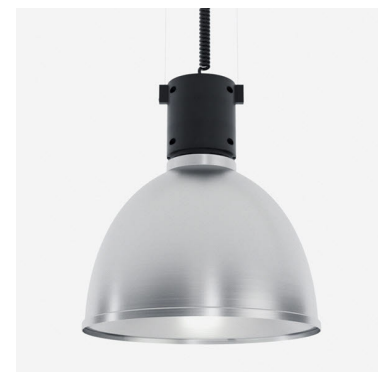

# GLOBE 3000, 930 (BBBL), SPOT, BLACK

ITAB

- ✓ Funktionelles und dekoratives Licht
- ✓ Teil einer Reihe von Hängeleuchten – erhältlich in verschiedenen Größen und Lumenpaketen
- ✓ Montage auf 3-Phasen-Stromschiene oder Decke

## TECHNICAL SPECIFICATION

Product Code	221-530-20
Colour	Black
Control	On/off
CRI light colour	930 (BBBL)
Delivered lumen output lm	2700
Driver	Built in
EEL	E
Light distribution	Spot
Lightsource	LED COB
Mains input voltage	220-240 V
Measurements A	424
Measurements B	480
Measurements C	600
Mounting	Suspended
Position	Fixed
Lifetime	L80 B10, 50.000h
Protection	IP 20, class I
Start Time	Instant
System power W	25
Unit	mm
Weight	4,43