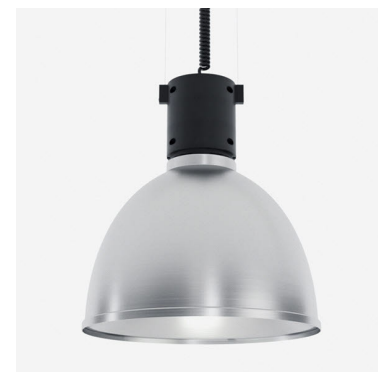

GLOBE 4000, 930 (BBBL), MEDIUM, DARK GREY

ITAB

- ✓ Funktionelles und dekoratives Licht
- ✓ Teil einer Reihe von Hängeleuchten – erhältlich in verschiedenen Größen und Lumenpaketen
- ✓ Montage auf 3-Phasen-Stromschiene oder Decke

TECHNICAL SPECIFICATION

Product Code	221-541-32
Colour	Dark Grey
Control	On/off
CRI light colour	930 (BBBL)
Delivered lumen output lm	3750
Driver	Built in
EEL	E
Light distribution	Medium
Lightsource	LED COB
Mains input voltage	220-240 V
Measurements A	424
Measurements B	480
Measurements C	600
Mounting	Suspended
Position	Fixed
Lifetime	L80 B10, 50.000h
Protection	IP 20, class I
Start Time	Instant
System power W	36
Unit	mm
Weight	4,43