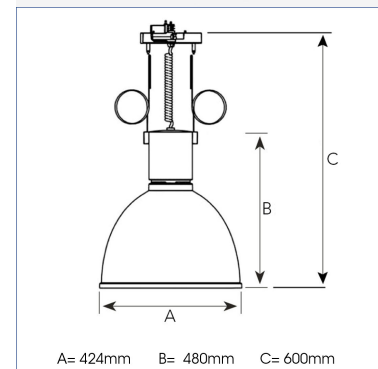

GLOBE 4000, 930 (BBBL), MEDIUM, DARK GREY

ITAB

- ✓ Funktionelles und dekoratives Licht
- ✓ Teil einer Reihe von Hängeleuchten – erhältlich in verschiedenen Größen und Lumenpaketen
- ✓ Montage auf 3-Phasen-Stromschiene oder Decke

TECHNICAL SPECIFICATION

Product Code	221-541-32
Colour	Dark Grey
Control	On/off
CRI light colour	930 (BBBL)
Delivered lumen output lm	3750
Driver	Built in
EEL	E
Light distribution	Medium
Lightsource	LED COB
Mains input voltage	220-240 V
Measurements A	424
Measurements B	480
Measurements C	600
Mounting	Suspended
Position	Fixed
Lifetime	L80 B10, 50.000h
Protection	IP 20, class I
Start Time	Instant
System power W	36
Unit	mm
Weight	4,43

A= 424mm B= 480mm C= 600mm

Spot		Medium		Flood	
17°		23°		38°	
m	ø	m	ø	m	ø
1.0	0.30	1.0	0.41	1.0	0.70
2.0	0.60	2.0	0.83	2.0	1.39
3.0	0.91	3.0	1.24	3.0	2.09