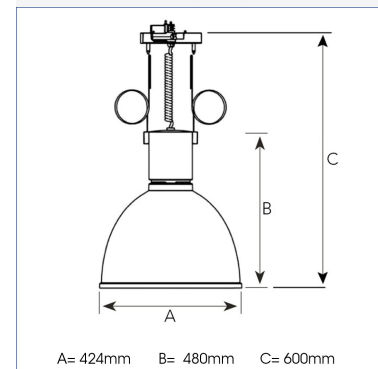

# GLOBE 3000, 930 (BBBL), MEDIUM, BLACK

ITAB

- ✓ Funktionelles und dekoratives Licht
- ✓ Teil einer Reihe von Hängeleuchten – erhältlich in verschiedenen Größen und Lumenpaketen
- ✓ Montage auf 3-Phasen-Stromschiene oder Decke

## TECHNICAL SPECIFICATION

Product Code	221-531-20
Colour	Black
Control	On/off
CRI light colour	930 (BBBL)
Delivered lumen output lm	2700
Driver	Built in
EEL	E
Light distribution	Medium
Lightsource	LED COB
Mains input voltage	220-240 V
Measurements A	424
Measurements B	480
Measurements C	600
Mounting	Suspended
Position	Fixed
Lifetime	L80 B10, 50.000h
Protection	IP 20, class I
Start Time	Instant
System power W	25
Unit	mm
Weight	4,43

A= 424mm B= 480mm C= 600mm

Spot		Medium		Flood	
	17°		23°		38°
m	ø	m	ø	m	ø
1.0	0.30	1.0	0.41	1.0	0.70
2.0	0.60	2.0	0.83	2.0	1.39
3.0	0.91	3.0	1.24	3.0	2.09