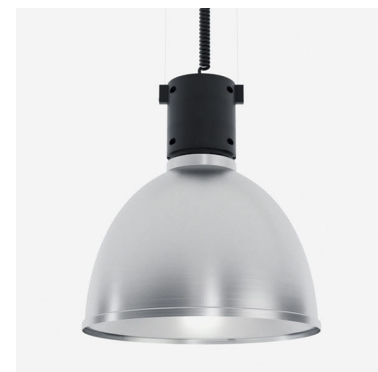

# GLOBE 3000, 930 (BBBL), MEDIUM, BLACK

ITAB

- ✓ Funktionelles und dekoratives Licht
- ✓ Teil einer Reihe von Hängeleuchten – erhältlich in verschiedenen Größen und Lumenpaketen
- ✓ Montage auf 3-Phasen-Stromschiene oder Decke

## TECHNICAL SPECIFICATION

Product Code	221-531-20
Colour	Black
Control	On/off
CRI light colour	930 (BBBL)
Delivered lumen output lm	2700
Driver	Built in
EEL	E
Light distribution	Medium
Lightsource	LED COB
Mains input voltage	220-240 V
Measurements A	424
Measurements B	480
Measurements C	600
Mounting	Suspended
Position	Fixed
Lifetime	L80 B10, 50.000h
Protection	IP 20, class I
Start Time	Instant
System power W	25
Unit	mm
Weight	4,43