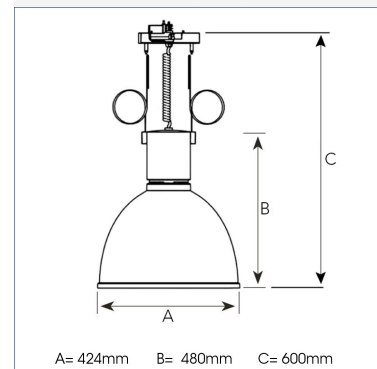

GLOBE 4000, 930 (BBBL), FLOOD, DARK GREY

ITAB

- ✓ Funktionelles und dekoratives Licht
- ✓ Teil einer Reihe von Hängeleuchten – erhältlich in verschiedenen Größen und Lumenpaketen
- ✓ Montage auf 3-Phasen-Stromschiene oder Decke

TECHNICAL SPECIFICATION

Product Code	221-542-32
Colour	Dark Grey
Control	On/off
CRI light colour	930 (BBBL)
Delivered lumen output lm	3750
Driver	Built in
EEL	E
Light distribution	Flood
Lightsource	LED COB
Mains input voltage	220-240 V
Measurements A	424
Measurements B	480
Measurements C	600
Mounting	Suspended
Position	Fixed
Lifetime	L80 B10, 50.000h
Protection	IP 20, class I
Start Time	Instant
System power W	36
Unit	mm
Weight	4,43

A= 424mm B= 480mm C= 600mm

Spot		Medium		Flood	
17°		23°		38°	
m	ø	m	ø	m	ø
1.0	0.30	1.0	0.41	1.0	0.70
2.0	0.60	2.0	0.83	2.0	1.39
3.0	0.91	3.0	1.24	3.0	2.09