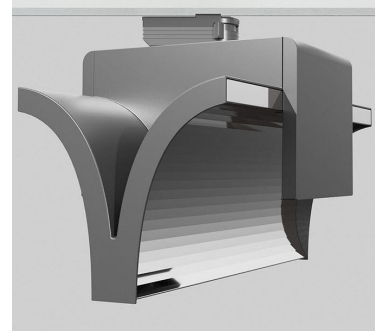

EXO DOUBLE 4000, 930 (BBBL), FLOOD, GREY

ITAB

- ✓ Reines und minimalistisches Design
- ✓ Von niedrigen bis hohen Lumen
- ✓ Sehr einfach anpassbar mit flexibler Abstandverteilung
- ✓ Symmetrische und asymmetrische Lichtverteilung im gleichen Design
- ✓ Erhältlich in Weiß, Schwarz und Grau.

TECHNICAL SPECIFICATION

Product Code	311-543-30
Colour	Grey
Control	On/off
CRI light colour	930 (BBBL)
Delivered lumen output lm	2 x 3800
Driver	Built in
EEL	E
Light distribution	Flood
Lightsource	LED COB
Mains input voltage	220-240 V
Measurements A	300
Measurements B	185
Measurements C	207
Mounting	Track
Position	360°
Lifetime	L80 B10, 50.000h
Protection	IP 20, class I
Start Time	Instant
System power W	2 x 38,2
Unit	mm
Weight	1,55