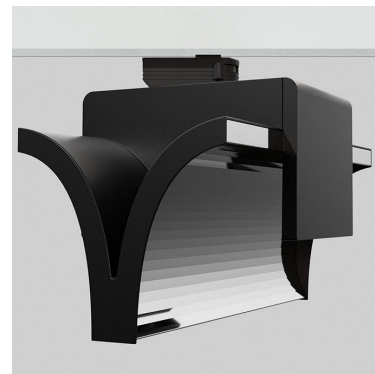

EXO DOUBLE 4000, 930 (BBBL), FLOOD, GREY

ITAB

- ✓ Reines und minimalistisches Design
- ✓ Von niedrigen bis hohen Lumen
- ✓ Sehr einfach anpassbar mit flexibler Abstandverteilung
- ✓ Symmetrische und asymmetrische Lichtverteilung im gleichen Design
- ✓ Erhältlich in Weiß, Schwarz und Grau.

TECHNICAL SPECIFICATION

Product Code	311-543-30
Colour	Grey
Control	On/off
CRI light colour	930 (BBBL)
Delivered lumen output lm	2 x 3800
Driver	Built in
EEL	E
Light distribution	Flood
Lightsource	LED COB
Mains input voltage	220-240 V
Measurements A	300
Measurements B	185
Measurements C	207
Mounting	Track
Position	360°
Lifetime	L80 B10, 50.000h
Protection	IP 20, class I
Start Time	Instant
System power W	2 x 38,2
Unit	mm
Weight	1,55