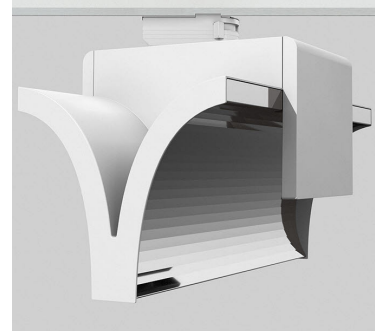

EXO DOUBLE 4000, 930 (BBBL), FLOOD, GREY

ITAB

- ✓ Reines und minimalistisches Design
- ✓ Von niedrigen bis hohen Lumen
- ✓ Sehr einfach anpassbar mit flexibler Abstandverteilung
- ✓ Symmetrische und asymmetrische Lichtverteilung im gleichen Design
- ✓ Erhältlich in Weiß, Schwarz und Grau.

TECHNICAL SPECIFICATION

Product Code	311-543-30
Colour	Grey
Control	On/off
CRI light colour	930 (BBBL)
Delivered lumen output lm	2 x 3800
Driver	Built in
EEL	E
Light distribution	Flood
Lightsource	LED COB
Mains input voltage	220-240 V
Measurements A	300
Measurements B	185
Measurements C	207
Mounting	Track
Position	360°
Lifetime	L80 B10, 50.000h
Protection	IP 20, class I
Start Time	Instant
System power W	2 x 38,2
Unit	mm
Weight	1,55