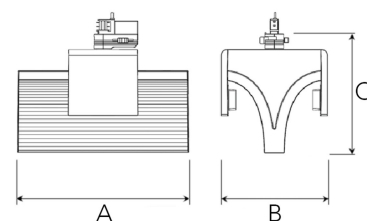

EXO DOUBLE 4000, 930 (BBBL), FLOOD, GREY

ITAB

- ✓ Reines und minimalistisches Design
- ✓ Von niedrigen bis hohen Lumen
- ✓ Sehr einfach anpassbar mit flexibler Abstandverteilung
- ✓ Symmetrische und asymmetrische Lichtverteilung im gleichen Design
- ✓ Erhältlich in Weiß, Schwarz und Grau.

TECHNICAL SPECIFICATION

Product Code	311-543-30
Colour	Grey
Control	On/off
CRI light colour	930 (BBBL)
Delivered lumen output lm	2 x 3800
Driver	Built in
EEL	E
Light distribution	Flood
Lightsource	LED COB
Mains input voltage	220-240 V
Measurements A	300
Measurements B	185
Measurements C	207
Mounting	Track
Position	360°
Lifetime	L80 B10, 50.000h
Protection	IP 20, class I
Start Time	Instant
System power W	2 x 38,2
Unit	mm
Weight	1,55