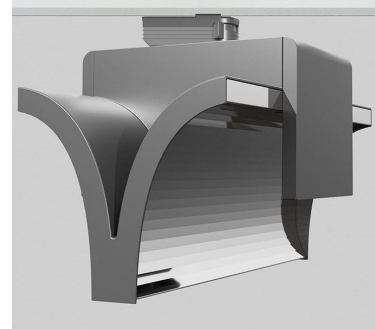

EXO DOUBLE 3000, 930 (BBBL), FLOOD, GREY

ITAB

- ✓ Reines und minimalistisches Design
- ✓ Von niedrigen bis hohen Lumen
- ✓ Sehr einfach anpassbar mit flexibler Abstandverteilung
- ✓ Symmetrische und asymmetrische Lichtverteilung im gleichen Design
- ✓ Erhältlich in Weiß, Schwarz und Grau.

TECHNICAL SPECIFICATION

Product Code	311-541-30
Colour	Grey
Control	On/off
CRI light colour	930 (BBBL)
Delivered lumen output lm	2 x 2850
Driver	Built in
EEL	E
Light distribution	Flood
Lightsource	LED COB
Mains input voltage	220-240 V
Measurements A	300
Measurements B	185
Measurements C	207
Mounting	Track
Position	360°
Lifetime	L80 B10, 50.000h
Protection	IP 20, class I
Start Time	Instant
System power W	2 x 26,2
Unit	mm
Weight	1,55