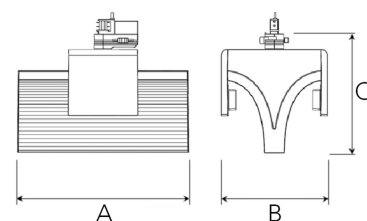

EXO DOUBLE 3000, 930 (BBBL), FLOOD, GREY

ITAB

- ✓ Reines und minimalistisches Design
- ✓ Von niedrigen bis hohen Lumen
- ✓ Sehr einfach anpassbar mit flexibler Abstandverteilung
- ✓ Symmetrische und asymmetrische Lichtverteilung im gleichen Design
- ✓ Erhältlich in Weiß, Schwarz und Grau.

TECHNICAL SPECIFICATION

Product Code	311-541-30
Colour	Grey
Control	On/off
CRI light colour	930 (BBBL)
Delivered lumen output lm	2 x 2850
Driver	Built in
EEL	E
Light distribution	Flood
Lightsource	LED COB
Mains input voltage	220-240 V
Measurements A	300
Measurements B	185
Measurements C	207
Mounting	Track
Position	360°
Lifetime	L80 B10, 50.000h
Protection	IP 20, class I
Start Time	Instant
System power W	2 x 26,2
Unit	mm
Weight	1,55