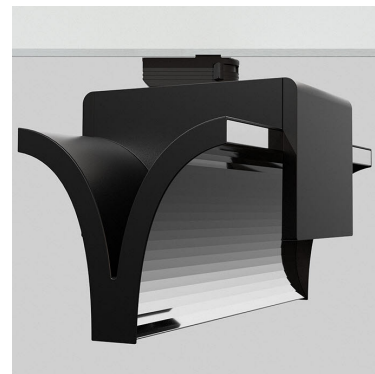

EXO DOUBLE 3000, 930 (BBBL), FLOOD, GREY

ITAB

- ✓ Reines und minimalistisches Design
- ✓ Von niedrigen bis hohen Lumen
- ✓ Sehr einfach anpassbar mit flexibler Abstandverteilung
- ✓ Symmetrische und asymmetrische Lichtverteilung im gleichen Design
- ✓ Erhältlich in Weiß, Schwarz und Grau.

TECHNICAL SPECIFICATION

Product Code	311-541-30
Colour	Grey
Control	On/off
CRI light colour	930 (BBBL)
Delivered lumen output lm	2 x 2850
Driver	Built in
EEL	E
Light distribution	Flood
Lightsource	LED COB
Mains input voltage	220-240 V
Measurements A	300
Measurements B	185
Measurements C	207
Mounting	Track
Position	360°
Lifetime	L80 B10, 50.000h
Protection	IP 20, class I
Start Time	Instant
System power W	2 x 26,2
Unit	mm
Weight	1,55