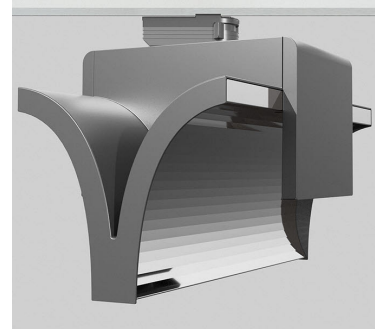

EXO DOUBLE 3000, 930 (BBBL), FLOOD, BLACK

ITAB

- ✓ Reines und minimalistisches Design
- ✓ Von niedrigen bis hohen Lumen
- ✓ Sehr einfach anpassbar mit flexibler Abstandverteilung
- ✓ Symmetrische und asymmetrische Lichtverteilung im gleichen Design
- ✓ Erhältlich in Weiß, Schwarz und Grau.

TECHNICAL SPECIFICATION

Product Code	311-541-20
Colour	Black
Control	On/off
CRI light colour	930 (BBBL)
Delivered lumen output lm	2 x 2850
Driver	Built in
EEL	E
Light distribution	Flood
Lightsource	LED COB
Mains input voltage	220-240 V
Measurements A	300
Measurements B	185
Measurements C	207
Mounting	Track
Position	360°
Lifetime	L80 B10, 50.000h
Protection	IP 20, class I
Start Time	Instant
System power W	2 x 26,2
Unit	mm
Weight	1,55