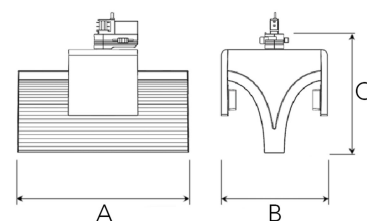

EXO DOUBLE 3000, 930 (BBBL), FLOOD, BLACK

ITAB

- ✓ Reines und minimalistisches Design
- ✓ Von niedrigen bis hohen Lumen
- ✓ Sehr einfach anpassbar mit flexibler Abstandverteilung
- ✓ Symmetrische und asymmetrische Lichtverteilung im gleichen Design
- ✓ Erhältlich in Weiß, Schwarz und Grau.

TECHNICAL SPECIFICATION

Product Code	311-541-20
Colour	Black
Control	On/off
CRI light colour	930 (BBBL)
Delivered lumen output lm	2 x 2850
Driver	Built in
EEL	E
Light distribution	Flood
Lightsource	LED COB
Mains input voltage	220-240 V
Measurements A	300
Measurements B	185
Measurements C	207
Mounting	Track
Position	360°
Lifetime	L80 B10, 50.000h
Protection	IP 20, class I
Start Time	Instant
System power W	2 x 26,2
Unit	mm
Weight	1,55