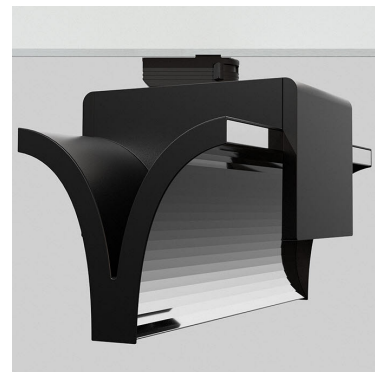

EXO DOUBLE 3000, 930 (BBBL), FLOOD, BLACK

ITAB

- ✓ Reines und minimalistisches Design
- ✓ Von niedrigen bis hohen Lumen
- ✓ Sehr einfach anpassbar mit flexibler Abstandverteilung
- ✓ Symmetrische und asymmetrische Lichtverteilung im gleichen Design
- ✓ Erhältlich in Weiß, Schwarz und Grau.

TECHNICAL SPECIFICATION

Product Code	311-541-20
Colour	Black
Control	On/off
CRI light colour	930 (BBBL)
Delivered lumen output lm	2 x 2850
Driver	Built in
EEL	E
Light distribution	Flood
Lightsource	LED COB
Mains input voltage	220-240 V
Measurements A	300
Measurements B	185
Measurements C	207
Mounting	Track
Position	360°
Lifetime	L80 B10, 50.000h
Protection	IP 20, class I
Start Time	Instant
System power W	2 x 26,2
Unit	mm
Weight	1,55