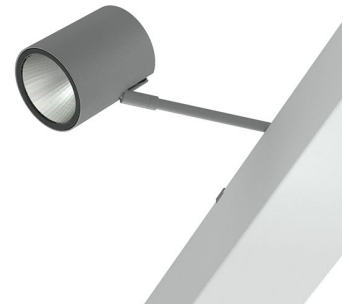

EASYPPOINT 4 3000, 930 (BBBL), MEDIUM, GREY

ITAB

- ✓ Freier Einsatz in einer Funktionsdecke
- ✓ Eine Leuchtenfamilie von niedrigen bis hohen Lumen
- ✓ Einfach verschiebbar und anpassbar an wechselnde Ladenlayouts
- ✓ Unauffällig und sauber wirkende Decke
- ✓ Erhältlich in Weiß, Schwarz und Grau

TECHNICAL SPECIFICATION

Product Code	321-534-30
Colour	Grey
Control	On/off
CRI light colour	930 (BBBL)
Delivered lumen output lm	2600
Driver	Built in
EEL	E
Light distribution	Medium
Lightsource	LED COB
Mains input voltage	220-240 V
Measurements A	74
Measurements B	225
Measurements C	103
Measurements D	84
Measurements E	150
Mounting	Functional ceiling
Position	360°/90°
Lifetime	L80 B10, 50.000h
Protection	IP 20, class I
Start Time	Instant
System power W	20,7
Unit	mm
Weight	1,3