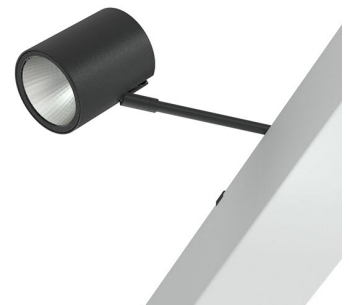

EASYPPOINT 4 3000, 930 (BBBL), MEDIUM, GREY

ITAB

- ✓ Freier Einsatz in einer Funktionsdecke
- ✓ Eine Leuchtenfamilie von niedrigen bis hohen Lumen
- ✓ Einfach verschiebbar und anpassbar an wechselnde Ladenlayouts
- ✓ Unauffällig und sauber wirkende Decke
- ✓ Erhältlich in Weiß, Schwarz und Grau

TECHNICAL SPECIFICATION

Product Code	321-534-30
Colour	Grey
Control	On/off
CRI light colour	930 (BBBL)
Delivered lumen output lm	2600
Driver	Built in
EEL	E
Light distribution	Medium
Lightsource	LED COB
Mains input voltage	220-240 V
Measurements A	74
Measurements B	225
Measurements C	103
Measurements D	84
Measurements E	150
Mounting	Functional ceiling
Position	360°/90°
Lifetime	L80 B10, 50.000h
Protection	IP 20, class I
Start Time	Instant
System power W	20,7
Unit	mm
Weight	1,3