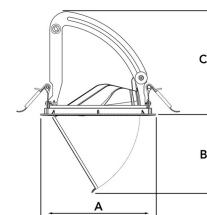

Amber 3000, 940, Spot w/ glass, Grey

- ✓ Unauffällig und sauber wirkende Decke
- ✓ Verfügbar in verschiedenen Größen und Lumenpaketen
- ✓ Erhältlich mit speziellem ovalen Reflektor für empfindliche Ausstellungsstücke
- ✓ Erhältlich in Weiß, Schwarz und Grau
- ✓ Versenkbar und drehbar

Technical specification

Product Code	282-03074110062
Colour	Grey
Control	On/off
CRI light colour	940
Delivered lumen output lm	2700
Driver	Stand alone, included
EEL	E
Light distribution	Spot
Lightsource	LED COB
Mains input voltage	220-240V
Measurements A	170
Measurements B	115,5
Measurements C	150
Mounting	Recessed
Position	360°/60°
Lifetime	L80 B10, 50.000h
Protection	IP 20, class III
Sawing instructions diameter	160
Start Time	Instant
System power W	20,7
Unit	mm
Weight	0,92

A= 170mm, B= 115,5mm, C= 150mm

Spot	Medium	Flood	Wide Flood
14°	26°	37°	55°
m	m	m	m
ø	ø	ø	ø
1.0	1.0	1.0	1.0
0.24	0.47	0.68	1.05
2.0	0.94	1.35	2.10
0.48	1.41	2.03	3.15
3.0			
0.72			

160mm