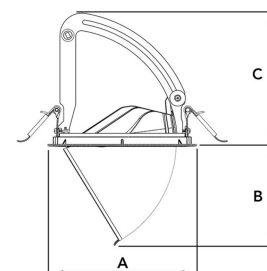

AMBER 4000, 940, FLOOD, WHITE

ITAB

- ✓ Unauffällig und sauber wirkende Decke
- ✓ Verfügbar in verschiedenen Größen und Lumenpaketen
- ✓ Erhältlich mit speziellem ovalen Reflektor für empfindliche Ausstellungsstücke
- ✓ Erhältlich in Weiß, Schwarz und Grau
- ✓ Versenkbar und drehbar

TECHNICAL SPECIFICATION

Product Code	282-592-10
Colour	White
Control	On/off
CRI light colour	940
Delivered lumen output lm	3800
Driver	Stand alone, included
EEL	E
Light distribution	Flood
Lightsource	LED COB
Mains input voltage	220-240V
Measurements A	170
Measurements B	115,5
Measurements C	150
Mounting	Recessed
Position	360°/60°
Lifetime	L80 B10, 50.000h
Protection	IP 20, class III
Sawing instructions diameter	160
Start Time	Instant
System power W	36
Unit	mm
Weight	0,92

A= 170mm, B= 115,5mm, C= 150mm

Spot	14°	Medium	26°	Flood	37°	Wide Flood	55°
m	o	m	o	m	o	m	o
1.0	0.24	1.0	0.47	1.0	0.68	1.0	1.05
2.0	0.48	2.0	0.94	2.0	1.35	2.0	2.10
3.0	0.72	3.0	1.41	3.0	2.03	3.0	3.15

160mm