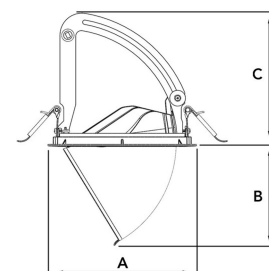

# AMBER 4000, 930 (BBBL), SPOT, GREY

ITAB

- ✓ Unauffällig und sauber wirkende Decke
- ✓ Verfügbar in verschiedenen Größen und Lumenpaketen
- ✓ Erhältlich mit speziellem ovalen Reflektor für empfindliche Ausstellungsstücke
- ✓ Erhältlich in Weiß, Schwarz und Grau
- ✓ Versenkbar und drehbar

## TECHNICAL SPECIFICATION

Product Code	282-510-30
Colour	Grey
Control	On/off
CRI light colour	930 (BBBL)
Delivered lumen output lm	3780
Driver	Stand alone, included
EEL	E
Light distribution	Spot
Lightsource	LED COB
Mains input voltage	220-240 V
Measurements A	170
Measurements B	115,5
Measurements C	150
Mounting	Recessed
Position	360°/60°
Lifetime	L80 B10, 50.000h
Protection	IP 20, class III
Sawing instructions diameter	160
Start Time	Instant
System power W	32,8
Unit	mm
Weight	0,92

A= 170mm, B= 115,5mm, C= 150mm

Spot	14°	Medium	26°	Flood	37°	Wide Flood	55°
m	o	m	o	m	o	m	o
1.0	0.24	1.0	0.47	1.0	0.68	1.0	1.05
2.0	0.48	2.0	0.94	2.0	1.35	2.0	2.10
3.0	0.72	3.0	1.41	3.0	2.03	3.0	3.15

160mm