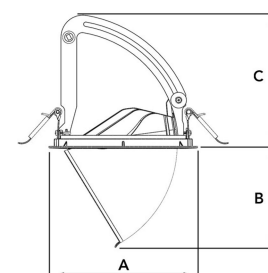

AMBER 3000, 930 (BBBL), SPOT, BLACK

ITAB

- ✓ Unauffällig und sauber wirkende Decke
- ✓ Verfügbar in verschiedenen Größen und Lumenpaketen
- ✓ Erhältlich mit speziellem ovalen Reflektor für empfindliche Ausstellungsstücke
- ✓ Erhältlich in Weiß, Schwarz und Grau
- ✓ Versenkbar und drehbar

TECHNICAL SPECIFICATION

Product Code	282-500-20
Colour	Black
Control	On/off
CRI light colour	930 (BBBL)
Delivered lumen output lm	2560
Driver	Stand alone, included
EEL	E
Light distribution	Spot
Lightsource	LED COB
Mains input voltage	220-240 V
Measurements A	170
Measurements B	115,5
Measurements C	150
Mounting	Recessed
Position	360°/60°
Lifetime	L80 B10, 50.000h
Protection	IP 20, class III
Sawing instructions diameter	160
Start Time	Instant
System power W	20,7
Unit	mm
Weight	0,92

A= 170mm, B= 115,5mm, C= 150mm

Spot		Medium		Flood		Wide Flood	
14°		26°		37°		55°	
m	ø	m	ø	m	ø	m	ø
1.0	0.24	1.0	0.47	1.0	0.68	1.0	1.05
2.0	0.48	2.0	0.94	2.0	1.35	2.0	2.10
3.0	0.72	3.0	1.41	3.0	2.03	3.0	3.15

160mm