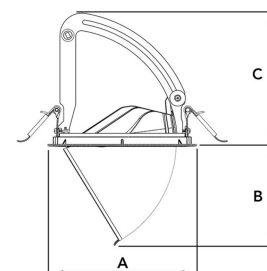

AMBER 3000, 930 (BBBL), SPOT, WHITE

ITAB

- ✓ Unauffällig und sauber wirkende Decke
- ✓ Verfügbar in verschiedenen Größen und Lumenpaketen
- ✓ Erhältlich mit speziellem ovalen Reflektor für empfindliche Ausstellungsstücke
- ✓ Erhältlich in Weiß, Schwarz und Grau
- ✓ Versenkbar und drehbar

TECHNICAL SPECIFICATION

Product Code	282-500-10
Colour	White
Control	On/off
CRI light colour	930 (BBBL)
Delivered lumen output lm	2560
Driver	Stand alone, included
EEL	E
Light distribution	Spot
Lightsource	LED COB
Mains input voltage	220-240 V
Measurements A	170
Measurements B	115,5
Measurements C	150
Mounting	Recessed
Position	360°/60°
Lifetime	L80 B10, 50.000h
Protection	IP 20, class III
Sawing instructions diameter	160
Start Time	Instant
System power W	20,7
Unit	mm
Weight	0,92

A= 170mm, B= 115,5mm, C= 150mm

Spot		Medium		Flood		Wide Flood	
14°		26°		37°		55°	
m	ø	m	ø	m	ø	m	ø
1.0	0.24	1.0	0.47	1.0	0.68	1.0	1.05
2.0	0.48	2.0	0.94	2.0	1.35	2.0	2.10
3.0	0.72	3.0	1.41	3.0	2.03	3.0	3.15

160mm