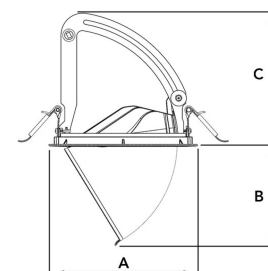

AMBER 5000, 930 (BBBL), MEDIUM , BLACK

ITAB

- ✓ Unauffällig und sauber wirkende Decke
- ✓ Verfügbar in verschiedenen Größen und Lumenpaketen
- ✓ Erhältlich mit speziellem ovalen Reflektor für empfindliche Ausstellungsstücke
- ✓ Erhältlich in Weiß, Schwarz und Grau
- ✓ Versenkbar und drehbar

TECHNICAL SPECIFICATION

Product Code	282-533-20
Colour	Black
Control	On/off
CRI light colour	930 (BBBL)
Delivered lumen output lm	4740
Driver	Stand alone, included
EEL	E
Light distribution	Medium
Lightsource	LED COB
Mains input voltage	220-240 V
Measurements A	170
Measurements B	115,5
Measurements C	150
Mounting	Recessed
Position	360°/60°
Lifetime	L80 B10, 50.000h
Protection	IP 20, class III
Sawing instructions diameter	160
Start Time	Instant
System power W	48
Unit	mm
Weight	0,92

A= 170mm, B= 115,5mm, C= 150mm

Spot	14°	Medium	26°	Flood	37°	Wide Flood	55°
m	o	m	o	m	o	m	o
1.0	0.24	1.0	0.47	1.0	0.68	1.0	1.05
2.0	0.48	2.0	0.94	2.0	1.35	2.0	2.10
3.0	0.72	3.0	1.41	3.0	2.03	3.0	3.15

160mm