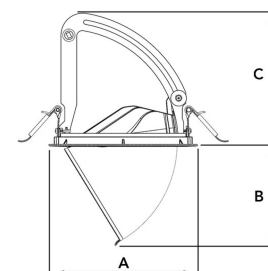

AMBER 4000, 930 (BBBL), MEDIUM , GREY

ITAB

- ✓ Unauffällig und sauber wirkende Decke
- ✓ Verfügbar in verschiedenen Größen und Lumenpaketen
- ✓ Erhältlich mit speziellem ovalen Reflektor für empfindliche Ausstellungsstücke
- ✓ Erhältlich in Weiß, Schwarz und Grau
- ✓ Versenkbar und drehbar

TECHNICAL SPECIFICATION

Product Code	282-511-30
Colour	Grey
Control	On/off
CRI light colour	930 (BBBL)
Delivered lumen output lm	3780
Driver	Stand alone, included
EEL	E
Light distribution	Medium
Lightsource	LED COB
Mains input voltage	220-240 V
Measurements A	170
Measurements B	115,5
Measurements C	150
Mounting	Recessed
Position	360°/60°
Lifetime	L80 B10, 50.000h
Protection	IP 20, class III
Sawing instructions diameter	160
Start Time	Instant
System power W	32,8
Unit	mm
Weight	0,92

A= 170mm, B= 115,5mm, C= 150mm

Spot	14°	Medium	26°	Flood	37°	Wide Flood	55°
m	o	m	o	m	o	m	o
1.0	0.24	1.0	0.47	1.0	0.68	1.0	1.05
2.0	0.48	2.0	0.94	2.0	1.35	2.0	2.10
3.0	0.72	3.0	1.41	3.0	2.03	3.0	3.15

160mm