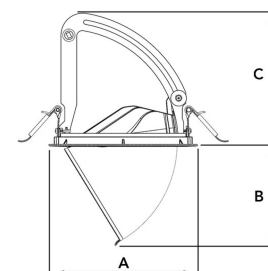

AMBER 3000, 930 (BBBL), MEDIUM, WHITE

ITAB

- ✓ Unauffällig und sauber wirkende Decke
- ✓ Verfügbar in verschiedenen Größen und Lumenpaketen
- ✓ Erhältlich mit speziellem ovalen Reflektor für empfindliche Ausstellungsstücke
- ✓ Erhältlich in Weiß, Schwarz und Grau
- ✓ Versenkbar und drehbar

TECHNICAL SPECIFICATION

Product Code	282-501-10
Colour	White
Control	On/off
CRI light colour	930 (BBBL)
Delivered lumen output lm	2560
Driver	Stand alone, included
EEL	E
Light distribution	Medium
Lightsource	LED COB
Mains input voltage	220-240 V
Measurements A	170
Measurements B	115,5
Measurements C	150
Mounting	Recessed
Position	360°/60°
Lifetime	L80 B10, 50.000h
Protection	IP 20, class III
Sawing instructions diameter	160
Start Time	Instant
System power W	20,7
Unit	mm
Weight	0,92

A= 170mm, B= 115,5mm, C= 150mm

Spot	14°		Medium		26°		Flood		37°		Wide Flood		55°	
	m	ø	m	ø	m	ø	m	ø	m	ø	m	ø	m	ø
1.0	0.24		1.0	0.47	1.0	0.68	1.0	1.05	1.0	1.05	1.0	1.05	1.0	1.05
2.0	0.48		2.0	0.94	2.0	1.35	2.0	2.10	2.0	2.10	2.0	2.10	2.0	2.10
3.0	0.72		3.0	1.41	3.0	2.03	3.0	3.15	3.0	3.15	3.0	3.15	3.0	3.15

160mm