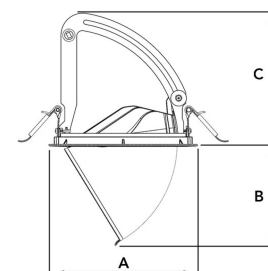

AMBER 5000, 930 (BBBL), FLOOD, WHITE

ITAB

- ✓ Unauffällig und sauber wirkende Decke
- ✓ Verfügbar in verschiedenen Größen und Lumenpaketen
- ✓ Erhältlich mit speziellem ovalen Reflektor für empfindliche Ausstellungsstücke
- ✓ Erhältlich in Weiß, Schwarz und Grau
- ✓ Versenkbar und drehbar

TECHNICAL SPECIFICATION

Product Code	282-534-10
Colour	White
Control	On/off
CRI light colour	930 (BBBL)
Delivered lumen output lm	4740
Driver	Stand alone, included
EEL	E
Light distribution	Flood
Lightsource	LED COB
Mains input voltage	220-240 V
Measurements A	170
Measurements B	115,5
Measurements C	150
Mounting	Recessed
Position	360°/60°
Lifetime	L80 B10, 50.000h
Protection	IP 20, class III
Sawing instructions diameter	160
Start Time	Instant
System power W	48
Unit	mm
Weight	0,92

A= 170mm, B= 115,5mm, C= 150mm

Spot		Medium		Flood		Wide Flood	
14°		26°		37°		55°	
m	ø	m	ø	m	ø	m	ø
1.0	0.24	1.0	0.47	1.0	0.68	1.0	1.05
2.0	0.48	2.0	0.94	2.0	1.35	2.0	2.10
3.0	0.72	3.0	1.41	3.0	2.03	3.0	3.15

160mm