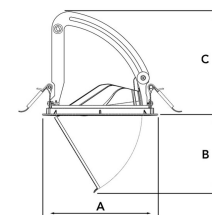

# Amber 4000, 930 (BBBL), Flood w/ glass, Grey

ITAB

- ✓ Unauffällig und sauber wirkende Decke
- ✓ Verfügbar in verschiedenen Größen und Lumenpaketen
- ✓ Erhältlich mit speziellem ovalen Reflektor für empfindliche Ausstellungsstücke
- ✓ Erhältlich in Weiß, Schwarz und Grau
- ✓ Versenkbar und drehbar

## Technical specification

Product Code	282-03091130062
Colour	Grey
Control	On/off
CRI light colour	930 (BBBL)
Delivered lumen output lm	3700
Driver	Stand alone, included
EEL	E
Light distribution	Flood
Lightsource	LED COB
Mains input voltage	220-240 V
Measurements A	170
Measurements B	115,5
Measurements C	150
Mounting	Recessed
Position	360°/60°
Lifetime	L80 B10, 50.000h
Protection	IP 20, class III
Sawing instructions diameter	160
Start Time	Instant
System power W	29,4
Unit	mm
Weight	0,92

A= 170mm, B= 115,5mm, C= 150mm

Spot	14°	Medium	26°	Flood	37°	Wide Flood	55°	
	m	ø	m	ø	m	ø	m	ø
1.0	0.24	1.0	0.47	1.0	0.68	1.0	1.05	
2.0	0.48	2.0	0.94	2.0	1.35	2.0	2.10	
3.0	0.72	3.0	1.41	3.0	2.03	3.0	3.15	

160mm