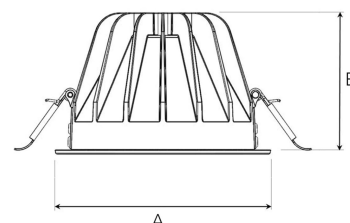

# TITAN L 5000, 930 (BBBL), WIDE FLOOD W/ GLASS, WHITE

ITAB

- ✓ Huomaamaton ja siistin näköinen katto
- ✓ Häikäisemätön, miellyttävä valo
- ✓ Saatavilla eri kokovaihtoehtoissa ja valovirtapaketeissa
- ✓ Asennus ilman työkaluja
- ✓ Saatavilla valkoisena, mustana ja harmaana

## TECHNICAL SPECIFICATION

Product Code	292-553-10
Colour	White
Control	On/off
CRI light colour	930 (BBBL)
Delivered lumen output lm	4740
Driver	Stand alone, included
EEL	E
Light distribution	Wide flood
Lightsource	LED COB
Mains input voltage	220-240 V
Measurements A	160
Measurements B	106
Mounting	Recessed
Position	Fixed
Lifetime	L80 B10, 50.000h
Protection	IP 20, class III
Sawing instructions diameter	150
Start Time	Instant
System power W	48
Unit	mm
Weight	0,85

A= 160mm, B= 106mm

Spot	14°	Medium	26°	Flood	37°	Wide Flood	55°
	m	o	m	o	m	o	m
1.0	0.24	0.47	0.68	1.05	0.24	0.47	0.68
2.0	0.48	0.94	1.35	2.10	0.48	0.94	1.35
3.0	0.72	1.41	2.03	3.15	0.72	1.41	2.03

150mm