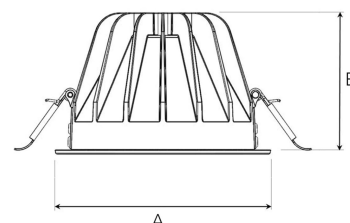

TITAN L 3000, 930 (BBBL), WIDE FLOOD W/ GLASS, GREY

ITAB

- ✓ Huomaamaton ja siistin näköinen katto
- ✓ Häikäisemätön, miellyttävä valo
- ✓ Saatavilla eri kokovaihtoehtoissa ja valovirtapaketeissa
- ✓ Asennus ilman työkaluja
- ✓ Saatavilla valkoisena, mustana ja harmaana

TECHNICAL SPECIFICATION

Product Code	292-503-30
Colour	Grey
Control	On/off
CRI light colour	930 (BBBL)
Delivered lumen output lm	2560
Driver	Stand alone, included
EEL	E
Light distribution	Wide flood
Lightsource	LED COB
Mains input voltage	220-240 V
Measurements A	160
Measurements B	106
Mounting	Recessed
Position	Fixed
Lifetime	L80 B10, 50.000h
Protection	IP 20, class III
Sawing instructions diameter	150
Start Time	Instant
System power W	21
Unit	mm
Weight	0,85

A= 160mm, B= 106mm

Spot	Medium	Flood	Wide Flood
14°	26°	37°	55°
m	o	m	o
1.0	0.24	1.0	0.47
2.0	0.48	2.0	0.94
3.0	0.72	3.0	1.41
1.0	0.68	1.0	1.05
2.0	1.35	2.0	2.10
3.0	2.03	3.0	3.15

150mm