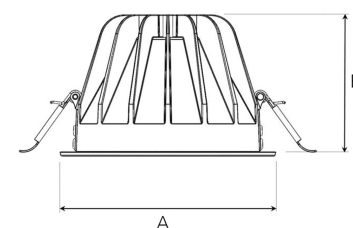

TITAN L 5000, 930 (BBBL), SPOT W/ GLASS, BLACK

ITAB

- ✓ Huomaamaton ja siistin näköinen katto
- ✓ Häikäisemätön, miellyttävä valo
- ✓ Saatavilla eri kokovaihtoehtoissa ja valovirtapaketeissa
- ✓ Asennus ilman työkaluja
- ✓ Saatavilla valkoisena, mustana ja harmaana

TECHNICAL SPECIFICATION

Product Code	292-546-20
Colour	Black
Control	On/off
CRI light colour	930 (BBBL)
Delivered lumen output lm	4740
Driver	Stand alone, included
EEL	E
Light distribution	Spot
Lightsource	LED COB
Mains input voltage	220-240 V
Measurements A	160
Measurements B	106
Mounting	Recessed
Position	Fixed
Lifetime	L80 B10, 50.000h
Protection	IP 20, class III
Sawing instructions diameter	150
Start Time	Instant
System power W	48
Unit	mm
Weight	0,85

A= 160mm, B= 106mm

Spot	Medium	Flood	Wide Flood
	14°	26°	37°
	14°	26°	37°
	14°	26°	37°
m	0.24	0.47	0.68
1.0	0.24	0.47	0.68
2.0	0.48	0.94	1.35
3.0	0.72	1.41	2.03
m	0.24	0.47	0.68
1.0	0.24	0.47	0.68
2.0	0.48	0.94	1.35
3.0	0.72	1.41	2.03
m	0.24	0.47	0.68
1.0	0.24	0.47	0.68
2.0	0.48	0.94	1.35
3.0	0.72	1.41	2.03

150mm