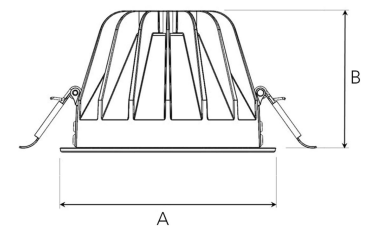

TITAN L 3000, 930 (BBBL), SPOT W/ GLASS, GREY

ITAB

- ✓ Huomaamaton ja siistin näköinen katto
- ✓ Häikäisemätön, miellyttävä valo
- ✓ Saatavilla eri kokovaihtoehtoissa ja valovirtapaketeissa
- ✓ Asennus ilman työkaluja
- ✓ Saatavilla valkoisena, mustana ja harmaana

TECHNICAL SPECIFICATION

Product Code	292-500-30
Colour	Grey
Control	On/off
CRI light colour	930 (BBBL)
Delivered lumen output lm	2560
Driver	Stand alone, included
EEL	E
Light distribution	Spot
Lightsource	LED COB
Mains input voltage	220-240 V
Measurements A	160
Measurements B	106
Mounting	Recessed
Position	Fixed
Lifetime	L80 B10, 50.000h
Protection	IP 20, class III
Sawing instructions diameter	150
Start Time	Instant
System power W	21
Unit	mm
Weight	0,85

A= 160mm, B= 106mm

Spot	Medium	Flood	Wide Flood
14°	26°	37°	55°
m	ø	m	ø
1.0	0.24	1.0	0.47
2.0	0.48	2.0	0.94
3.0	0.72	3.0	1.41
1.0	0.68	1.0	1.05
2.0	1.35	2.0	2.10
3.0	2.03	3.0	3.13

150mm