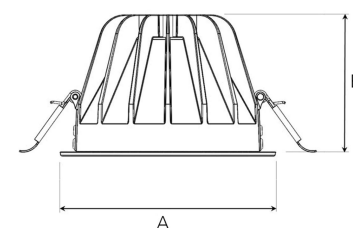

TITAN L 3000, 930 (BBBL), SPOT W/ GLASS, BLACK

ITAB

- ✓ Huomaamaton ja siistin näköinen katto
- ✓ Häikäisemätön, miellyttävä valo
- ✓ Saatavilla eri kokovaihtoehtoissa ja valovirtapaketeissa
- ✓ Asennus ilman työkaluja
- ✓ Saatavilla valkoisena, mustana ja harmaana

TECHNICAL SPECIFICATION

Product Code	292-500-20
Colour	Black
Control	On/off
CRI light colour	930 (BBBL)
Delivered lumen output lm	2560
Driver	Stand alone, included
EEL	E
Light distribution	Spot
Lightsource	LED COB
Mains input voltage	220-240 V
Measurements A	160
Measurements B	106
Mounting	Recessed
Position	Fixed
Lifetime	L80 B10, 50.000h
Protection	IP 20, class III
Sawing instructions diameter	150
Start Time	Instant
System power W	21
Unit	mm
Weight	0,85

A= 160mm, B= 106mm

Spot	Medium	Flood	Wide Flood
14°	26°	37°	55°
m	o	m	o
1.0	0.24	1.0	0.47
2.0	0.48	2.0	0.94
3.0	0.72	3.0	1.41
		1.0	0.68
		2.0	1.35
		3.0	2.03
		1.0	1.05
		2.0	2.10
		3.0	3.15

150mm