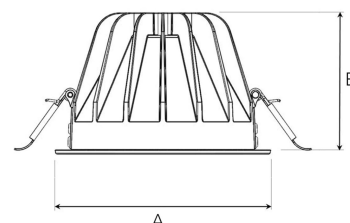

# TITAN L 5000, 930 (BBBL), MEDIUM W/ GLASS, GREY

ITAB

- ✓ Huomaamaton ja siistin näköinen katto
- ✓ Häikäisemätön, miellyttävä valo
- ✓ Saatavilla eri kokovaihtoehtoissa ja valovirtapaketeissa
- ✓ Asennus ilman työkaluja
- ✓ Saatavilla valkoisena, mustana ja harmaana

## TECHNICAL SPECIFICATION

Product Code	292-547-30
Colour	Grey
Control	On/off
CRI light colour	930 (BBBL)
Delivered lumen output lm	4740
Driver	Stand alone, included
EEL	E
Light distribution	Medium
Lightsource	LED COB
Mains input voltage	220-240 V
Measurements A	160
Measurements B	106
Mounting	Recessed
Position	Fixed
Lifetime	L80 B10, 50.000h
Protection	IP 20, class III
Sawing instructions diameter	150
Start Time	Instant
System power W	48
Unit	mm
Weight	0,85

A= 160mm, B= 106mm

Spot	Medium	Flood	Wide Flood
14°	26°	37°	55°
m	o	m	o
1.0	0.24	1.0	0.47
2.0	0.48	2.0	0.94
3.0	0.72	3.0	1.41
		1.0	0.68
		2.0	1.35
		3.0	2.03
		1.0	1.05
		2.0	2.10
		3.0	3.15

150mm