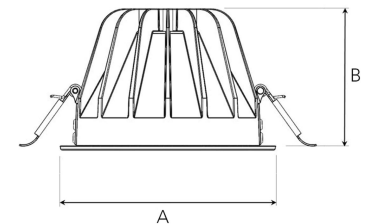

TITAN L 5000, 930 (BBBL), MEDIUM W/ GLASS, WHITE

ITAB

- ✓ Huomaamaton ja siistin näköinen katto
- ✓ Häikäisemätön, miellyttävä valo
- ✓ Saatavilla eri kokovaihtoehdoissa ja valovirtapaketeissa
- ✓ Asennus ilman työkaluja
- ✓ Saatavilla valkoisena, mustana ja harmaana

TECHNICAL SPECIFICATION

Product Code	292-547-10
Colour	White
Control	On/off
CRI light colour	930 (BBBL)
Delivered lumen output lm	4740
Driver	Stand alone, included
EEL	E
Light distribution	Medium
Lightsource	LED COB
Mains input voltage	220-240 V
Measurements A	160
Measurements B	106
Mounting	Recessed
Position	Fixed
Lifetime	L80 B10, 50.000h
Protection	IP 20, class III
Sawing instructions diameter	150
Start Time	Instant
System power W	48
Unit	mm
Weight	0,85

A= 160mm, B= 106mm

Spot	Medium	Flood	Wide Flood
14°	26°	37°	55°
m	o	m	o
1.0	0.24	1.0	0.47
2.0	0.48	2.0	0.94
3.0	0.72	3.0	1.41
		1.0	0.68
		2.0	1.35
		3.0	2.03
		1.0	1.05
		2.0	2.10
		3.0	3.15

150mm