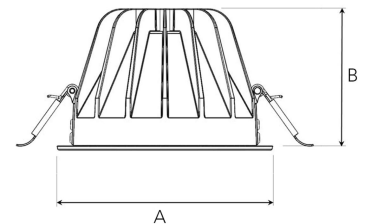

# TITAN L 4000, 930 (BBBL), MEDIUM W/ GLASS, BLACK

ITAB

- ✓ Huomaamaton ja siistin näköinen katto
- ✓ Häikäisemätön, miellyttävä valo
- ✓ Saatavilla eri kokovaihtoehdoissa ja valovirtapaketeissa
- ✓ Asennus ilman työkaluja
- ✓ Saatavilla valkoisena, mustana ja harmaana

## TECHNICAL SPECIFICATION

Product Code	292-511-20
Colour	Black
Control	On/off
CRI light colour	930 (BBBL)
Delivered lumen output lm	3780
Driver	Stand alone, included
EEL	E
Light distribution	Medium
Lightsource	LED COB
Mains input voltage	220-240 V
Measurements A	160
Measurements B	106
Mounting	Recessed
Position	Fixed
Lifetime	L80 B10, 50.000h
Protection	IP 20, class III
Sawing instructions diameter	150
Start Time	Instant
System power W	33
Unit	mm
Weight	0,85

A= 160mm, B= 106mm

Spot	Medium	Flood	Wide Flood
14°	26°	37°	55°
m	m	m	m
o	o	o	o
1.0	1.0	1.0	1.0
0.24	0.47	0.68	1.05
2.0	0.94	1.35	2.10
0.48	1.41	2.03	3.15
3.0	0.72	3.0	3.0
0.72	1.41	2.03	3.15

150mm